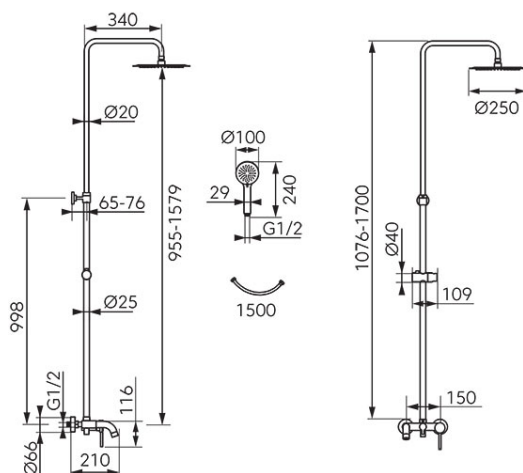

**Cod: NP79-BFI13U**

Feista - Sistem de duș cu baterie pentru cadă-duș, crom

<https://www.ferro.ro/produs-6170-NP79BFI13U.html>Pret recomandat cu TVA: **1 099,99 lei\***Ambalare cutie: **1**

- Duș fix:
- cap duș rotund din metal cu diametrul 250 mm și unghi de rotație reglabil ( $\pm 15^\circ$ )
- bară metalică de duș, lungime reglabilă 1076 - 1700 mm
- înălțime reglabilă a setului de duș- ajustarea înălțimii setului la înălțimea proprie
- distanță reglabilă față de perete
- Ferro Easy Clean - sistem de îndepărtare ușoară a depunerilor de calcar
- Duș mobil:
- diametru pară de duș 100 mm
- pară de duș cu 3 funcții: ploaie, masaj, mixt
- suport duș mobil culisant cu unghi reglabil pentru para de duș
- Ferro Easy Clean - îndepărtare ușoară a depunerilor de calcar
- furtun de duș PVC 150 cm
- Baterie cadă-duș:
- cartuș ceramic
- comutator ceramic cu suport metalic 3 funcții: duș fix, duș mobil, cadă
- montare pe perete
- racord excentric 1/2" distanță  $150 \pm 20$  mm
- racord duș fix - montaj superior
- racord duș mobil 1/2"- montaj inferior
- clasă de debit S/Z/Z
- crom