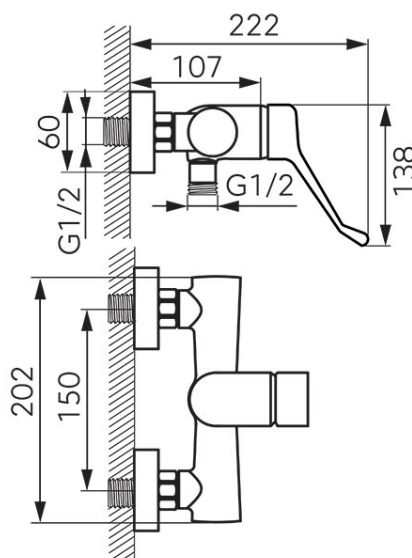

Cod: BAGM7

Algeo Medico - baterie perete duș, crom

<https://www.ferro.ro/produs-6153-BAGM7.html>Pret recomandat cu TVA: **299,99 lei***Ambalare cutie: **1**

- mâner special
- cartuș ceramic
- montare pe perete
- racorduri excentrice 1/2" distanță 150 ± 20 mm
- racord ieșire duș 1/2"
- nu include set de duș
- clasă acustică N
- clasă de debit S
- crom