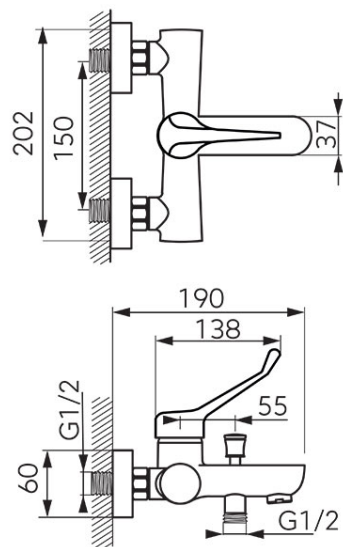

Cod: BAGM1

Algeo Medico - baterie perete cadă-duș

<https://www.ferro.ro/produs-6146-BAGM1.html>Pret recomandat cu TVA: **324,99 lei***Ambalare cutie: **1, produs cu cod de bare**

- mâner special
- cartuș ceramic
- montare pe perete
- comutator automat cadă-duș, blocabil
- aerator M24x1
- racorduri excentrice D1/2" distanță 150 ± 20 mm
- nu include set de duș
- crom