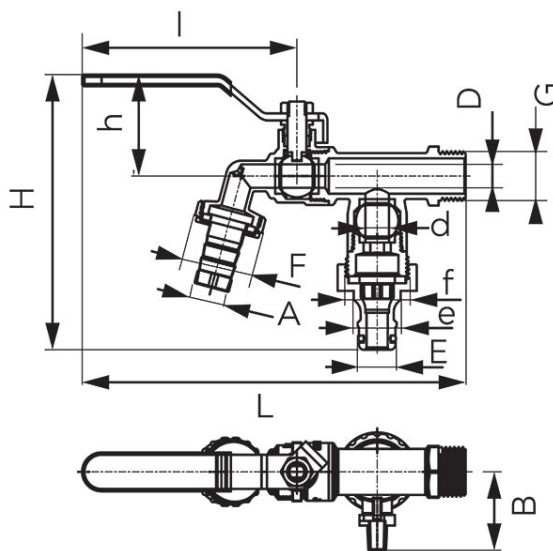

Cod: KCD

Robinet cu bilă F-Comfort dublu serviciu, cu două ieșiri

<https://www.ferro.ro/produs-6140-KCD.html>

- garanție 5 ani
- agent pentru robineti: apă
- exterior
- cu presetupă
- cu ștuț metalic portfurtun și racord rapid din plastic pentru furtun
- mâner: manetă de oțel
- material corp și sferă: alamă
- material garnituri sferă și ax: PTFE
- presiune nominală: 10 bari (PN10)
- temperatură maximă de lucru: 65°C
- Alamă CW617N-4MS - cel mai recent standard de igienă
- FĂRĂ Nichel - Toate suprafețele produsului care pot avea contact cu apa potabilă nu sunt acoperite cu nichel.

Cod	DN	G	D [mm]	d [mm]	L [mm]	I [mm]	H [mm]	h [mm]	B [mm]	A [mm]	E [mm]	e [mm]	F	f	Ambalare cutie	Ambalare bax	Pret recomandat cu TVA [lei]*
KCD1	15	G1/2	10	10	163	90	117	43	33	15	15,5	19,8	G3/4	G3/4	8	32	44,99
KCD2	20	G3/4	10	10	164	90	118	43	33	19,5	15,5	19,8	G1	G1	6	24	51,99