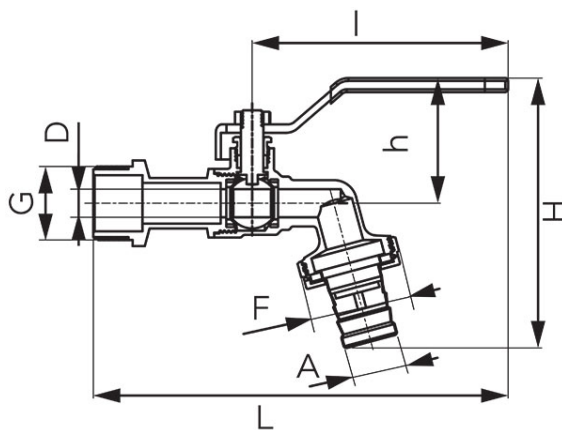

**Cod: KCN**
**Robinet cu bilă F-Comfort dublu serviciu**
<https://www.ferro.ro/produs-6138-KCN.html>

- garanție 5 ani
- agent pentru robineti: apă
- exterior
- cu presetupă
- cu racord metalic portfurtun
- mâner: manetă de oțel
- material corp și sferă: alamă
- material garnituri sferă și ax: PTFE
- presiune nominală: 10 bari (PN10)
- temperatură maximă de lucru: 100°C
- Alamă CW617N-4MS - cel mai recent standard de igienă
- FĂRĂ Nichel - Toate suprafețele produsului care pot avea contact cu apa potabilă nu sunt acoperite cu nichel.

Cod	DN	G	D [mm]	L [mm]	I [mm]	H [mm]	h [mm]	A [mm]	F	Kvs [m <sup>3</sup> /h]	Ambalare cutie	Ambalare bax	Pret recomandat cu TVA [lei]*
<b>KCN1</b>	15	G1/2	10	144	90	92	43	15	G3/4	2,50	15	60	24,99
<b>KCN2</b>	20	G3/4	10	148	90	95	43	19,5	G1	2,72	10	60	29,99
<b>KCN3</b>	25	G1	16	182	112	119	55	27	G1 1/4	8,19	5	30	54,99