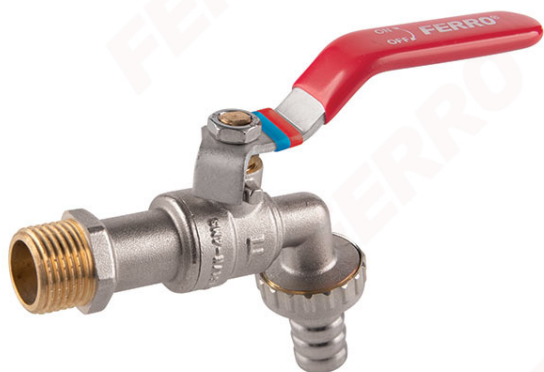

**Cod: KCN**
**Robinet cu bilă F-Comfort dublu serviciu**
<https://www.ferro.ro/produs-6138-KCN.html>

- garanție 5 ani
- agent pentru robineti: apă
- exterior
- cu presetupă
- cu racord metalic portfurtun
- mâner: manetă de oțel
- material corp și sferă: alamă
- material garnituri sferă și ax: PTFE
- presiune nominală: 10 bari (PN10)
- temperatură maximă de lucru: 100°C
- Alamă CW617N-4MS - cel mai recent standard de igienă
- FĂRĂ Nichel - Toate suprafețele produsului care pot avea contact cu apa potabilă nu sunt acoperite cu nichel.