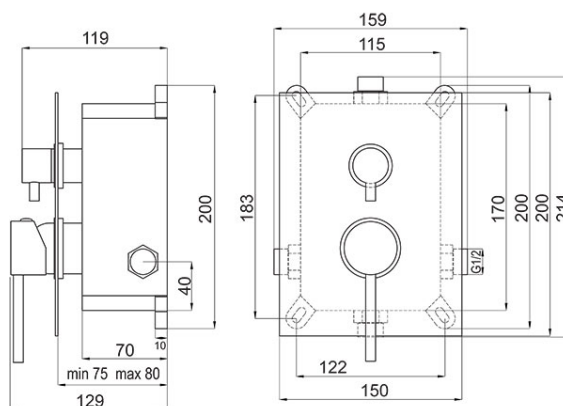

**Cod: BFI7P2BOX**

Fiesta - îngropată cadă-duș cu casetă de montaj

<https://www.ferro.ro/produs-6131-BFI7P2BOX.html>Pret recomandat cu TVA: **649,99 lei\***Ambalare cutie: **1, produs cu cod de bare**

- 2 funcții
- bateria include în set atât partea încastrată cât și cea aparentă
- capac din placă metalică
- adâncime de montare reglabilă
- montare încastrată
- comutator ceramic cu 2 funcții
- cartuș ceramic
- racord D1/2"
- racord ieșire D1/2"
- crom