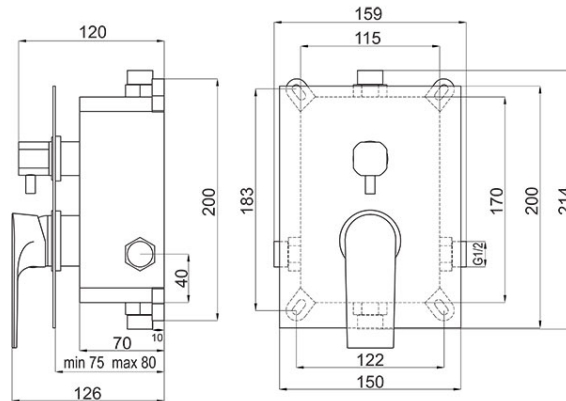

Cod: BAQ7P2BOX

Algeo Square - încastrată cadă-duș cu casetă de montaj

<https://www.ferro.ro/produs-6129-BAQ7P2BOX.html>Pret recomandat cu TVA: **679,99 lei***Ambalare cutie: **1, produs cu cod de bare**

- 2 funcții
- bateria include în set atât partea încastrată cât și cea aparentă
- capac din placă metalică
- adâncime de montare reglabilă
- montare încastrată
- comutator ceramic cadă-duș
- cartuș ceramic
- racorduri D1/2"
- racord ieșire duș D1/2"
- crom