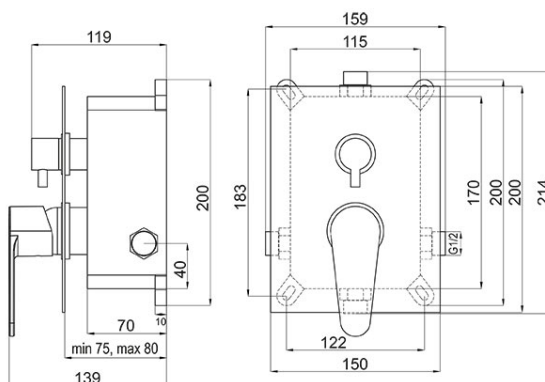

Cod: BAG7P2BOX

Algeo - baterie încastrată duș cu casetă de montaj

<https://www.ferro.ro/produs-6127-BAG7P2BOX.html>Pret recomandat cu TVA: **639,99 lei***Ambalare cutie: **1, produs cu cod de bare**

- 2 funcții
- bateria include în set atât partea încastrată cât și cea aparentă
- capac din placă metalică
- adâncime de montare reglabilă
- montare încastrată
- comutator ceramic cu 2 funcții
- cartuș ceramic
- racord D1/2"
- racord duș D1/2"
- crom