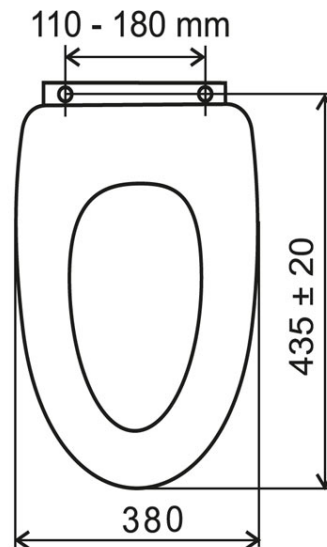

Cod: WC/SOFTJASAN

Capac WC cu soft close, decor frasin, MDF

<https://www.ferro.ro/produs-6116-WCSOFTJASAN.html>

Pret recomandat cu TVA: **189,99 lei***

Ambalare cutie: **4, produs cu cod de bare**

- închidere cu amortizor (soft-close)
- set de montaj din alamă cromată, lățime 110-180 mm
- dimensiuni 43,5±2 x 37,2 cm
- greutate 3,1kg
- furnir din lemn