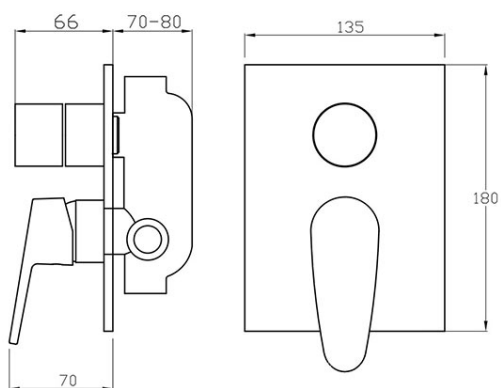

**Cod: 94450R.0**

Iris New - baterie încastrată cadă-duș

<https://www.ferro.ro/produs-6048-94450R0.html>Pret recomandat cu TVA: **379,99 lei\***Ambalare cutie: **1, produs cu cod de bare**

- 2 funcții
- include în set atât partea încastrată cât și cea aparentă
- montare încastrată
- comutator cadă-duș cu blocare automată
- cartuș ceramic
- racorduri D1/2"
- racord ieșire duș D1/2"
- crom