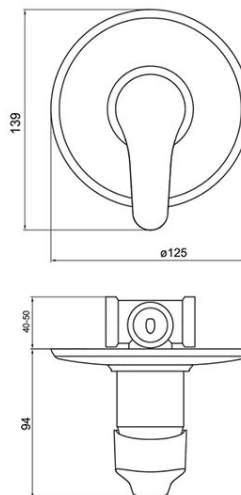

Cod: 94450.0

Iris New - baterie încastrată duș

<https://www.ferro.ro/produs-6047-944500.html>Pret recomandat cu TVA: **174,99 lei***Ambalare cutie: **1, produs cu cod de bare**

- 1 funcție
- include în set atât partea încastrată cât și cea aparentă
- montare încastrată
- cartuș ceramic
- racorduri D1/2"
- crom