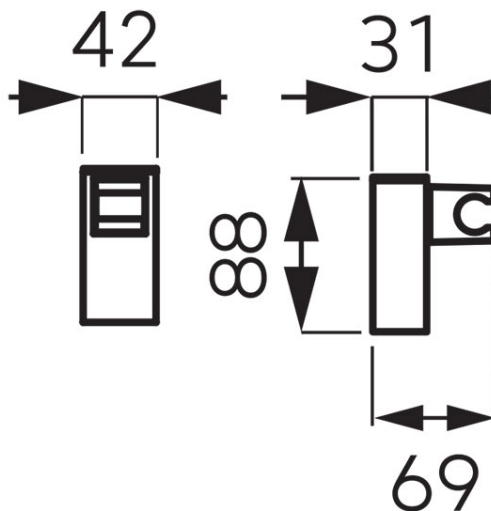

Cod: U2170B

Suport duș reglabil

<https://www.ferro.ro/produs-6025-U2170B.html>Pret recomandat cu TVA: **32,99 lei***Ambalare cutie: **1, produs cu cod de bare**

- crom

* Preturile de pe site reprezinta valori recomandate de referinta ale produselor. Aceste preturi nu aduc atingere in niciun fel libertatii comerciantilor de a-si stabili propria politica de preturi.