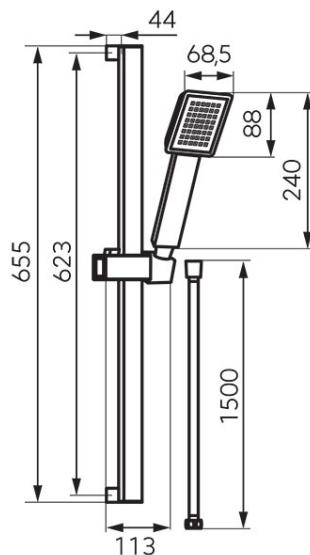

Cod: N170B

Sinus - set de duș culisant

<https://www.ferro.ro/produs-6024-N170B.html>Pret recomandat cu TVA: **174,99 lei***Ambalare cutie: **1, produs cu cod de bare**

- bară metalică de duș reglabilă 655 mm
- pară duș cu 1 funcție: ploaie
- FerroEasyClean - sistem de îndepărtare ușoară a depunerilor de calcar
- furtun duș cu împletitură metalică 150 cm și racord conic
- ambalare în blister
- crom