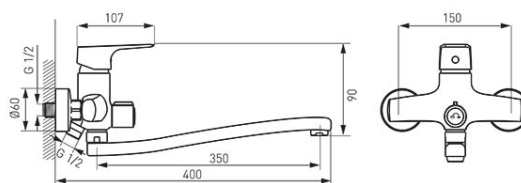

**Cod: BTG5A**

Tiga - baterie perete cadă-duș cu pipă mobilă

<https://www.ferro.ro/produs-6022-BTG5A.html>

Pret recomandat cu TVA: **459,99 lei\***

Ambalare cutie: **1, produs cu cod de bare**

- cartuș ceramic
- montare încastrată
- comutator ceramic cadă-duș
- aerator M24x1
- pipă mobilă 350 mm
- racorduri excentrice D1/2" distanță 150 ± 20 mm
- racord ieșire duș D1/2"
- nu include set de duș
- crom