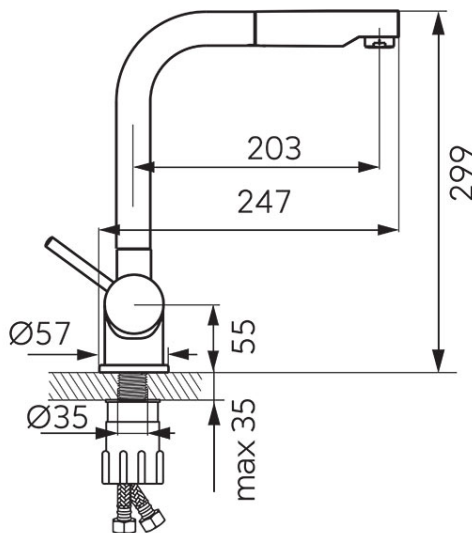

Cod: BTD4PO

Toledo - Baterie stativă bucatărie cu pipă înaltă, pivotantă și duș extractibil, crom

<https://www.ferro.ro/produs-6010-BTD4PO.html>

Pret recomandat cu TVA: **409,99 lei***

Ambalare cutie: **1**

- cartuș ceramic de 40 mm
- montare cu un singur orificiu
- aerator M24x1
- pipă pivotantă cu duș extractibil
- racorduri flexibile de conectare 3/8" - M10x1
- clasă acustică I
- clasă de debit A
- crom
- garanție: 5 ani