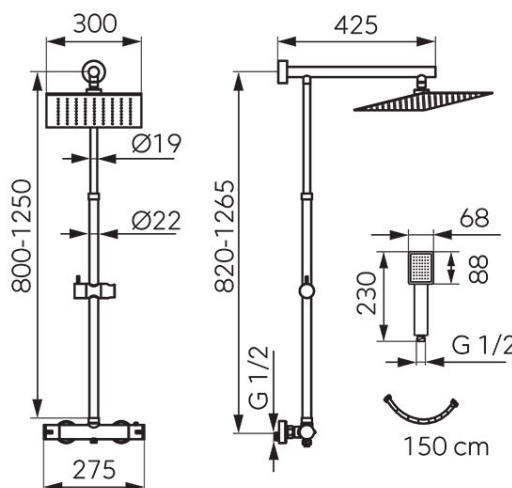

Cod: NP75SQ-TRV7U

Trevi Square - Sistem de duș cu baterie termostată, crom

<https://www.ferro.ro/produs-5910-NP75SQTRV7U.html>Pret recomandat cu TVA: **1 199,98 lei***Ambalare cutie: **1**

- Duș fix:
- cap duș pătrat SLIM din oțel inoxidabil 300 x 300 mm cu unghi de rotație reglabil ($\pm 15^\circ$)
- bară metalică de duș, lungime reglabilă 800 - 1250 mm
- fixare ajustabilă pe înălțime
- braț duș încadrat în perete
- FerroEasyClean - sistem de îndepărtare ușoară a depunerilor de calcar
- Duș mobil:
- pară duș dreptunghiulară: 68x88 mm
- pară duș cu 1 funcție: ploaie
- FerroEasyClean - sistem de îndepărtare ușoară a depunerilor de calcar
- furtun de duș cu împletitură metalică 150 cm
- Baterie termostată:
- cartuș termostatic
- comutator ceramic integrat cap duș - pară duș
- Safe Stop 38°C - blocaj apă caldă
- montare pe perete
- racorduri excentrice 1/2"
- distanță 150 \pm 20 mm
- racord duș fix D3/4" - ieșire superioară
- racord pară duș 1/2" - ieșire inferioară
- clasă acustică II/II
- clasă de debit A/Z
- crom