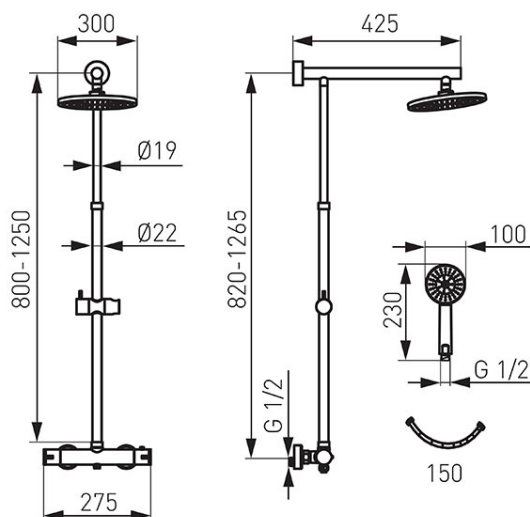

Cod: NP75-TRV7U-BL

Trevi - Sistem de duș cu baterie termostată, negru mat

<https://www.ferro.ro/produs-5909-NP75TRV7UBL.html>Pret recomandat cu TVA: **1 299,99 lei***Ambalare cutie: **1**

- Duș fix:
- cap duș rotund SLIM din oțel inoxidabil cu diametrul 300 mm și unghi de rotație reglabil ($\pm 15^\circ$)
- bară metalică de duș, lungime reglabilă 800 - 1250 mm
- fixare ajustabilă pe înălțime
- braț duș încastat în perete
- FerroEasyClean - sistem de îndepărtare ușoară a depunerilor de calcar
- Duș mobil:
- diametru pară duș: 100 mm
- pară duș cu 3 funcții: ploaie, masaj și mixt
- suport duș mobil culisant cu unghi reglabil pentru para de duș
- FerroEasyClean - sistem de îndepărtare ușoară a depunerilor de calcar
- furtun de duș din PVC 150 cm
- Baterie termostată:
- cartuș termostatic
- comutator ceramic integrat cap duș - pară duș
- Safe Stop 38°C - blocaj apă caldă
- montare pe perete
- racorduri excentrice 1/2"
- distanță 150 \pm 20 mm
- racord duș fix D3/4" - ieșire superioară
- racord pară duș 1/2" - ieșire inferioară
- clasă acustică II/II
- clasă de debit A/A
- negru mat