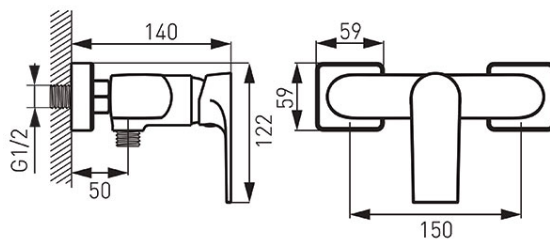

**Cod: BAQ7BLC**

Algeo Square Black/Chrome - Baterie perete duș, negru/crom

<https://www.ferro.ro/produs-5901-BAQ7BLC.html>Pret recomandat cu TVA: **329,99 lei\***Ambalare cutie: **1**

- cartuș ceramic de 35 mm
- montare pe perete
- racorduri excentrice 1/2" distanță 150 ± 20 mm
- racord duș 1/2"
- nu include set de duș
- clasă acustică II
- clasă de debit S
- negru/crom
- garanție: 5 ani