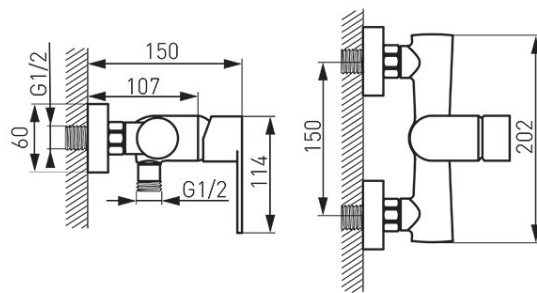

**Cod: BAG7BL**

Algeo Black - Baterie perete duș, negru/crom

<https://www.ferro.ro/produs-5892-BAG7BL.html>Pret recomandat cu TVA: **279,99 lei\***Ambalare cutie: **1**

- cartuș ceramic de 35 mm
- montare pe perete
- racorduri excentrice 1/2" distanță 150 ± 20 mm
- racord ieșire duș 1/2"
- nu include set de duș
- clasă acustică N
- clasă de debit S
- negru/crom
- garanție: 5 ani