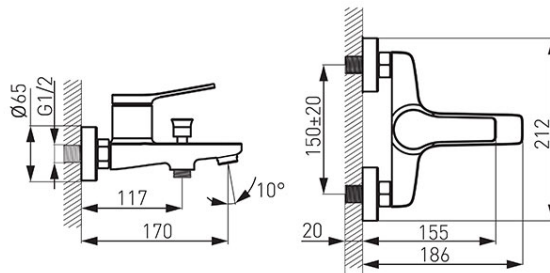

Cod: BSC1BL**Stratos Black - Baterie perete cadă-duș, negru mat**<https://www.ferro.ro/produs-5883-BSC1BL.html>Pret recomandat cu TVA: **579,99 lei***Ambalare cutie: **1**

- cartuş ceramic de 35 mm
- comutator automat cadă-duș, blocabil
- aerator M24x1
- racorduri excentrice 1/2" distanță 150 ± 20 mm
- nu include set de duș
- clasă acustică N/II
- clasă de debit S/B
- negru mat
- garanție: 5 ani