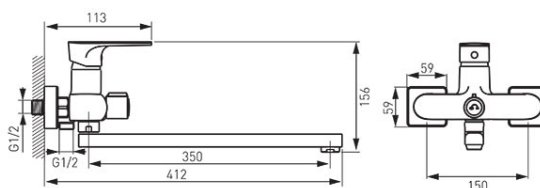

**Cod: BAQ5A**

Algeo Square - Baterie perete cadă-duș cu pipă mobila

<https://www.ferro.ro/produs-5882-BAQ5A.html>Pret recomandat cu TVA: **434,99 lei\***Ambalare cutie: **1, produs cu cod de bare**

- cartuș ceramic
- montare pe perete
- comutator ceramic cadă-duș
- aerator M24x1
- racord excentric D1/2"
- distanță 150 ± 20 mm
- pipă mobilă cu lungimea de 350 mm
- racord duș D1/2"
- nu include set de duș
- crom