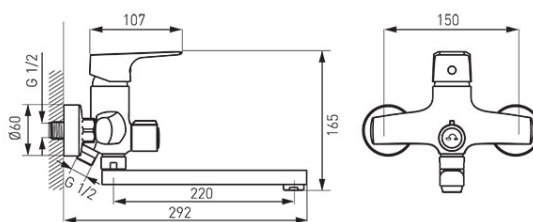

**Cod: BTG3A**

Tiga - baterie perete cadă-duș cu pipă mobilă

<https://www.ferro.ro/produs-5880-BTG3A.html>

Pret recomandat cu TVA: **449,99 lei\***

Ambalare cutie: **1, produs cu cod de bare**

- cartuș ceramic
- comutator ceramic cadă-duș
- montare pe perete
- aerator M24x1
- racord excentric D1/2"
- distanță 150 ± 20 mm
- racord duș D1/2"
- pipă mobilă cu lungimea de 220 mm
- crom