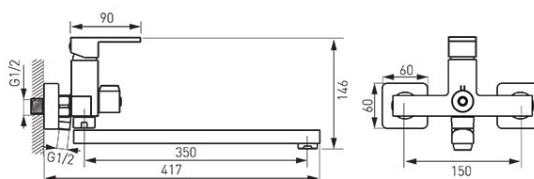

- cu set de duș inclus
- cartuș ceramic
- montare încastrată
- aerator M24x1
- comutator ceramic cadă-duș
- pipă mobilă 350 mm
- racorduri excentrice D1/2" distanță 150 ± 20 mm
- racord ieșire duș D1/2"
- crom