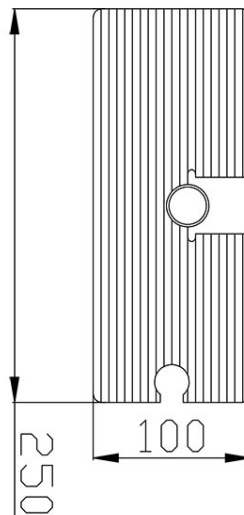

Cod: NP-POL1

Poliță produse cosmetice pentru set duș

<https://www.ferro.ro/produs-5877-NPPOL1.html>

Pret recomandat cu TVA: **39,99 lei***

Ambalare cutie: **1, produs cu cod de bare**

- dimensiuni: 250 mm x 95 mm
- poziție reglabilă pe înălțime
- se potrivește cu bare fixe cu diametrul de 22 mm
- crom