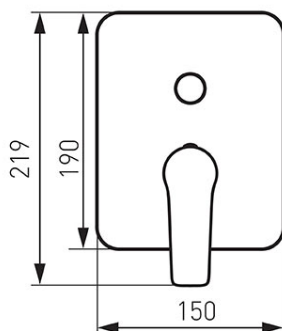

**Cod: BDR7PBLC**

Adore Black - Baterie încastrată cadă-duș, negru/crom

<https://www.ferro.ro/produs-5869-BDR7PBLC.html>Pret recomandat cu TVA: **499,99 lei\***

- 2 funcții
- include în set atât partea încastrată cât și cea aparentă
- montare încastrată
- comutator cu 2 funcții
- cartuș ceramic
- racorduri 1/2"
- racord ieșire duș 1/2"
- clasă acustică II/II
- clasă de debit B/B
- negru/crom
- garanție: 5 ani