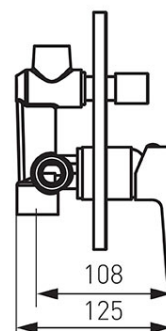

**Cod: BDR7PBLC**

Adore Black - Baterie încastrată cadă-duș, negru/crom

<https://www.ferro.ro/produs-5869-BDR7PBLC.html>Pret recomandat cu TVA: **499,99 lei\***

- 2 funcții
- include în set atât partea încastrată cât și cea aparentă
- montare încastrată
- comutator cu 2 funcții
- cartuș ceramic
- racorduri 1/2"
- racord ieșire duș 1/2"
- clasă acustică II/II
- clasă de debit B/B
- negru/crom
- garanție: 5 ani