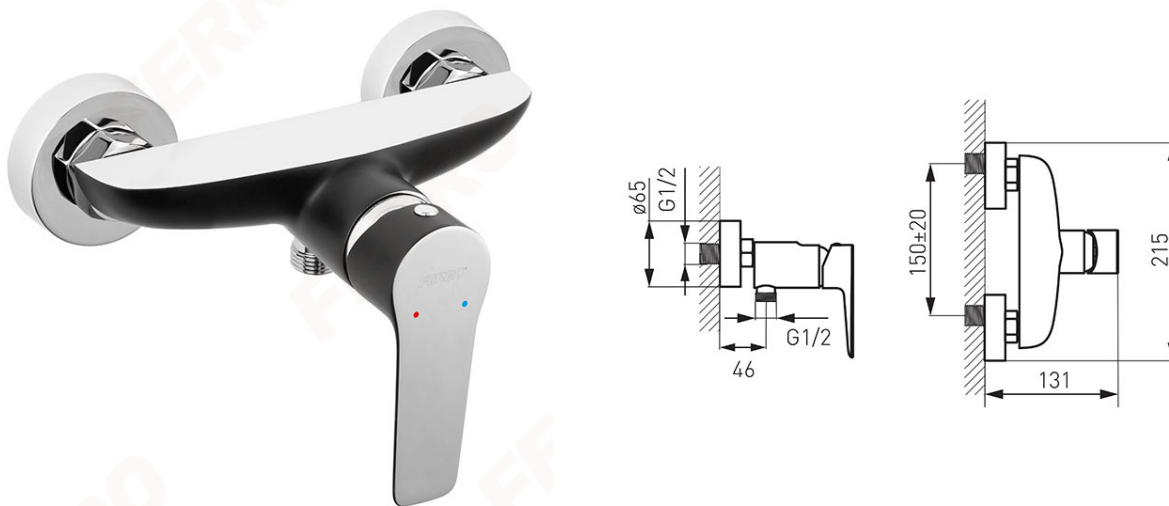

**Cod: BDR7BLC**

Adore Black - Baterie perete duș, negru/crom

<https://www.ferro.ro/produs-5868-BDR7BLC.html>Pret recomandat cu TVA: **399,99 lei\***

- cartuș ceramic de 35 mm
- montare pe perete
- racorduri excentrice 1/2" distanță 150 ± 20 mm
- racord ieșire duș 1/2"
- nu include set de duș
- clasă acustică II
- clasă de debit C
- negru/crom
- garanție: 5 ani