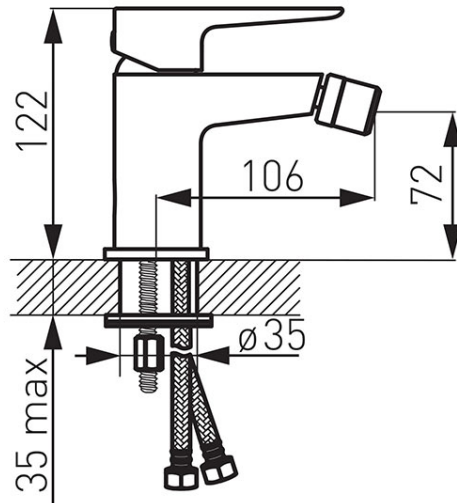

**Cod: BDR6BLC**

Adore Black - Baterie stativă bideu, negru/crom

<https://www.ferro.ro/produs-5867-BDR6BLC.html>Pret recomandat cu TVA: **499,99 lei\***

- cartuș ceramic de 35 mm
- montare cu un singur orificiu
- ventil de scurgere automat 1 1/4"
- regulator debit M24x1 cu articulație sferică
- racorduri flexibile de conectare 3/8" - M10x1
- clasă acustică II
- clasă de debit S
- negru/crom
- garanție: 5 ani