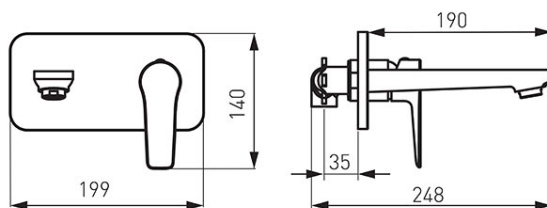

Cod: BDR3PABLC

Adore Black - Baterie încastrată lavoar, negru/crom

<https://www.ferro.ro/produs-5865-BDR3PABLC.html>Pret recomandat cu TVA: **579,99 lei***

- cartuş ceramic de 35 mm
- include în set atât partea încastrată cât și cea aparentă
- montare încastrată
- pipă de 190 mm
- aerator M24x1
- clasă acustică II
- clasă de debit S
- negru/crom
- garanție: 5 ani