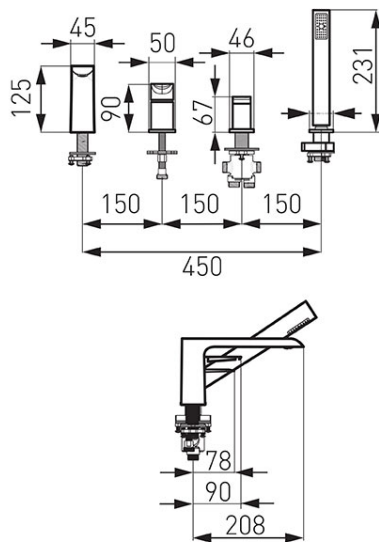

Cod: BDR11ABLC

Adore Black - Baterie cu montaj pe cadă, negru/crom

<https://www.ferro.ro/produs-5862-BDR11ABLC.html>Pret recomandat cu TVA: **1 299,99 lei***

- cartuş ceramic de 35 mm
- comutator ceramic cadă-duş
- duş extractibil
- pipă cu aerator M24x1
- racorduri flexibile incluse
- montare stativă (4 găuri pentru montaj)
- clasă acustică II/I
- clasă de debit B/A
- negru/crom
- garanție: 5 ani