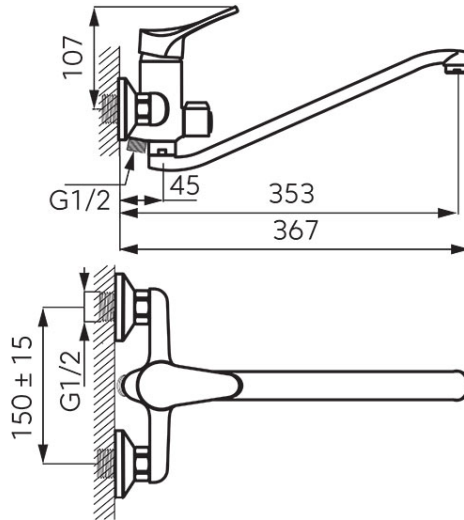

Cod: BSL55A

Stillo - baterie perete cadă-duș cu set de duș inclus

<https://www.ferro.ro/produs-5859-BSL55A.html>Pret recomandat cu TVA: **334,99 lei***Ambalare cutie: **1, produs cu cod de bare**

- set de duș inclus
- cartuș ceramic
- montare încastrată
- comutator ceramic cadă-duș
- aerator M24x1
- pipă mobilă
- racorduri excentrice D1/2" distanță 150 ± 20 mm
- racord ieșire duș D1/2"
- crom