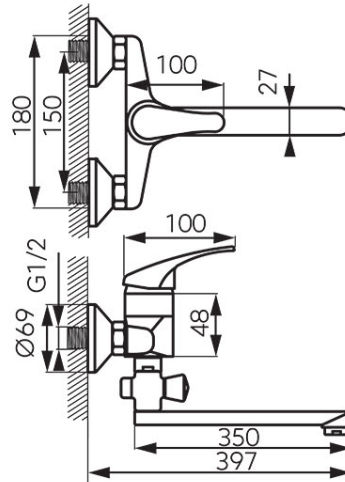

**Cod: BBC55A**

Basic - perete cadă-duș cu pipă mobilă și set de duș inclus

<https://www.ferro.ro/produs-5858-BBC55A.html>

Pret recomandat cu TVA: **269,99 lei\***

Ambalare cutie: **1, produs cu cod de bare**

- set de duș inclus
- cartuș ceramic
- comutator automatic cadă-duș
- montare pe perete
- aerator M24x1
- Pipă mobilă 350 mm
- racorduri excentrice D1/2" distanță 150 ± 20 mm
- racord ieșire duș D1/2"
- crom