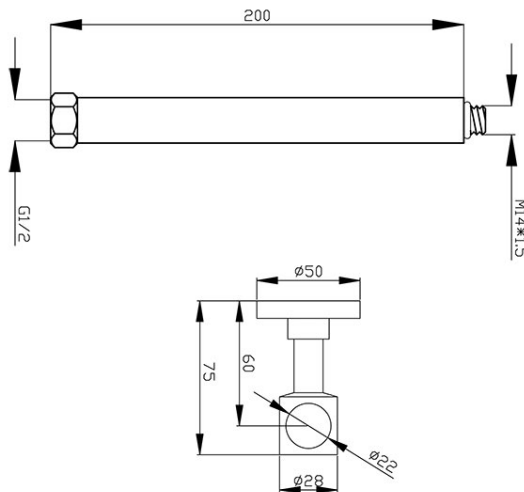

**Cod: ELP20-NP71**

Set de prelungire pentru seturi de duș cu baterie inclusă

<https://www.ferro.ro/produs-5806-ELP20NP71.html>Pret recomandat cu TVA: **69,99 lei\***Ambalare cutie: **1**

- soluția ideală pentru creșterea înălțimi sistemului de duș
- lungimea totală: 20 cm
- include suport suplimentar de fixare pe perete
- se potrivește seturilor de duș cu baterie Ferro
- cheie imbus pentru racord inclusă
- crom