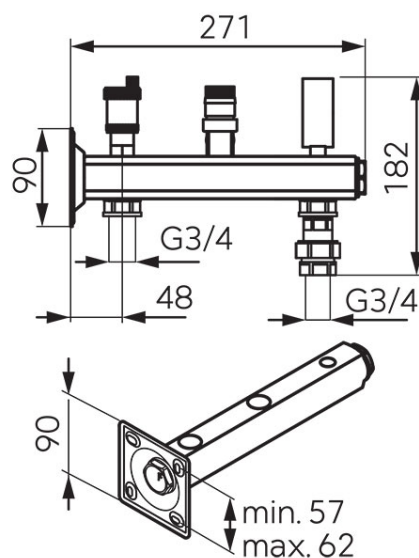

**Cod: GBMxSN01**

Grup de siguranță pentru sistem de încălzire cu cuplaj rapid

<https://www.ferro.ro/produs-5785-GBMxSN01.html>Ambalare cutie: **1**Ambalare bax: **-**

- temperatură maximă de lucru: 95°C
- presiune maximă de lucru: 6 bar
- temperatură maximă de moment a apei: 110°C
- pentru vasele de expansiune cu o capacitate de până la 35 l și un diametru de cel mult 320 mm
- bară din alamă CW617N
- placă de montaj din oțel inoxidabil
- accesorii: supapă de siguranță, manometru, aerisitor automat cu valvă de izolare, disponibil cu cuplă rapidă pentru vasul de expansiune sau fără

Cod	Grup de siguranță	Supapă de siguranță	Manometru	Ambalare cutie	Ambalare bax	Pret recomandat cu TVA [lei]*
GBM15SN01	1,5 bar	1,5 bar	0-4 bar	1	-	349,99
GBM25SN01	2,5 bar	2,5 bar	0-4 bar	1	-	349,99
GBM30SN01	3 bar	3 bar	0-6 bar	1	-	349,99