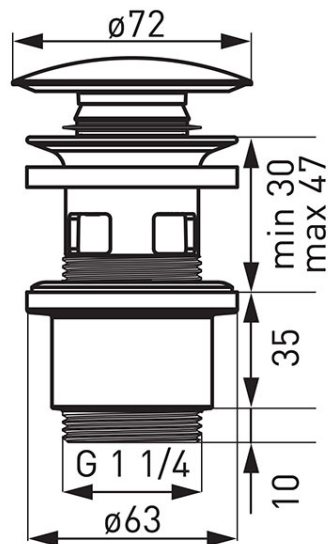

Cod: S288PPCB

Ventil click-clack cu dop ceramic negru 1 1/4"

<https://www.ferro.ro/produs-5777-S288PPCB.html>Pret recomandat cu TVA: **59,99 lei***Ambalare cutie: **1**

- dop ceramic negru
- pentru lavoare cu preaplin
- corp din polipropilenă rezistentă
- negru

Cod	Pachet	Pret recomandat cu TVA [lei]*
S288PPCB	cutie	59,99
S288PPCB-B	blister	59,99

* Preturile de pe site reprezinta valori recomandate de referinta ale produselor. Aceste preturi nu aduc atingere in niciun fel libertatii comerciantilor de a-si stabili propria politica de preturi.