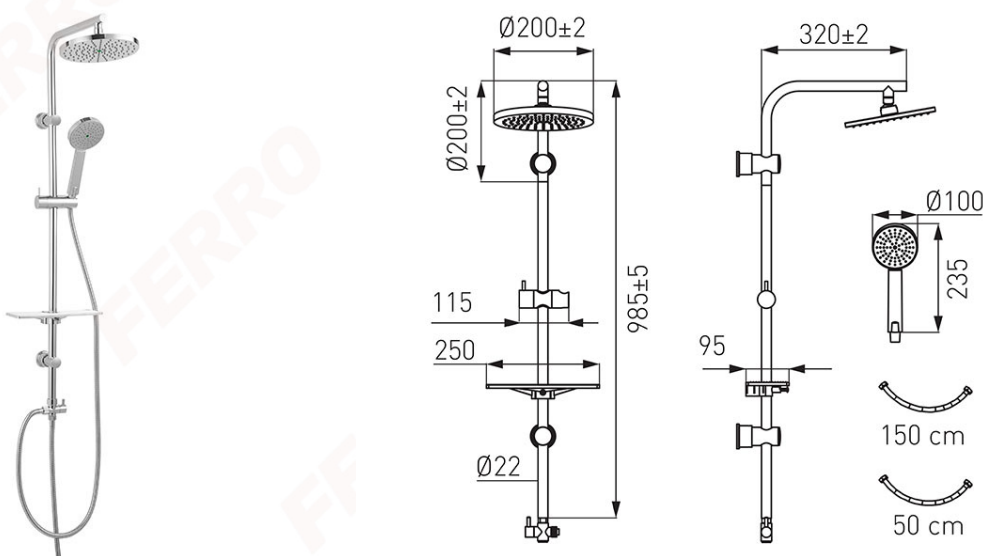

**Cod: NP25VL**

Amiga Verdeline - set de duș dual, crom

<https://www.ferro.ro/produs-5770-NP25VL.html>Pret recomandat cu TVA: **429,99 lei\***Ambalare cutie: **1**

- Duș fix:
- cap duș rotund cu diametrul 200 mm și unghi de rotație reglabil ( $\pm 15^\circ$ )
- debitul de apă al capului de duș - 5,5l/min - consum redus de apă cu până la 50%
- sistem Ferro Air-in - sistem de aerare a fluxului de apă
- bară metalică de duș fixă 985 mm, cu distanță reglabilă între suporturi - poate fi instalat în găuri deja existente în perete
- furtun de conectare de 50 cm cu piuliță de 1/2" - conexiune universală la orice baterie de cadă sau duș
- comutator de duș metalic cu inserție ceramică
- poliță reglabilă pentru cosmetice
- Duș mobil:
- pară de duș cu diametrul 100 mm
- pară de duș cu 1 funcție: ploaie
- debitul de apă al parei de duș - 6,4 l/min - consum redus de apă cu până la 50%
- suport duș mobil culisant cu unghi reglabil pentru pară de duș
- Ferro Air-in - sistem de aerare a fluxului de apă
- FerroEasyClean - sistem de îndepărtare ușoară a depunerilor de calcar
- furtun de duș cu împletitură metalică 150 cm
- clasă de debit ZZ/ZZ
- crom