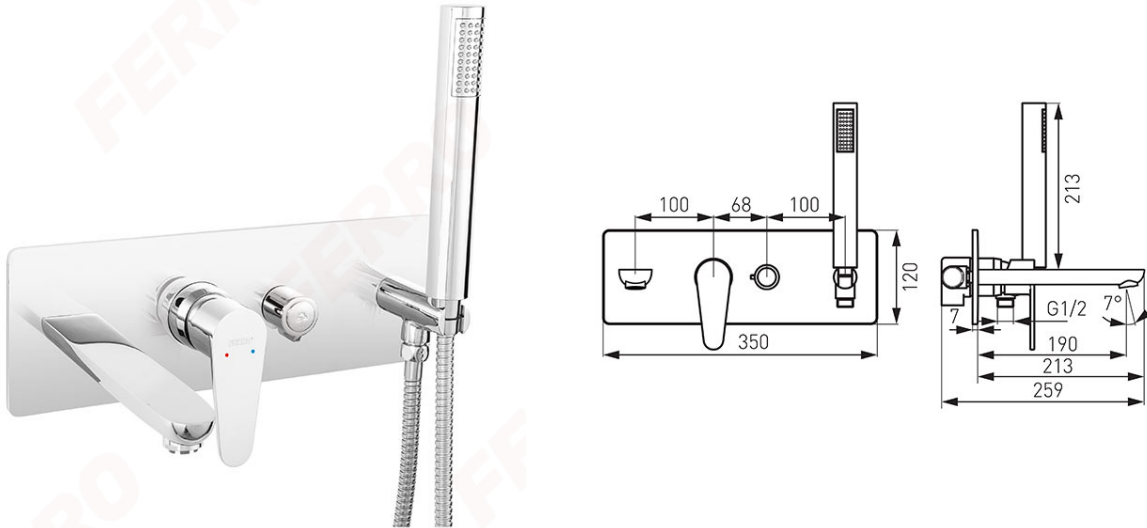

Cod: BAG11P

Algeo - baterie încastrată cadă-duș cu set de duș inclus

<https://www.ferro.ro/produs-5766-BAG11P.html>

Pret recomandat cu TVA: **939,99 lei***

Ambalare cutie: **1, produs cu cod de bare**

- cartuș ceramic
- include în set atât partea încastrată cât și cea aparentă
- montare încastrată
- comutator ceramic cadă-duș
- pipă cu lungimea de 190 mm cu aerator M24x1
- pară de duș cu 1 funcție: ploaie
- crom