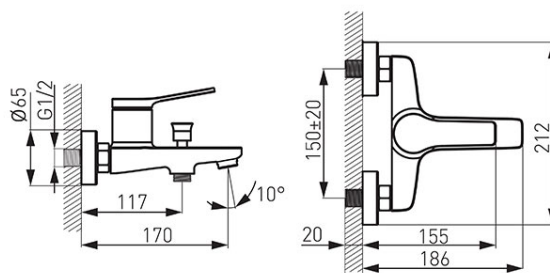

Cod: BSC1

Stratos - baterie perete cadă-duș

<https://www.ferro.ro/produs-5748-BSC1.html>Pret recomandat cu TVA: **459,99 lei***Ambalare cutie: **1, produs cu cod de bare**

- cartuș ceramic
- comutator automat cadă-duș, blocabil
- aerator M24x1
- racorduri excentrice D1/2" distanță 150 ± 20 mm
- nu include set de duș
- crom