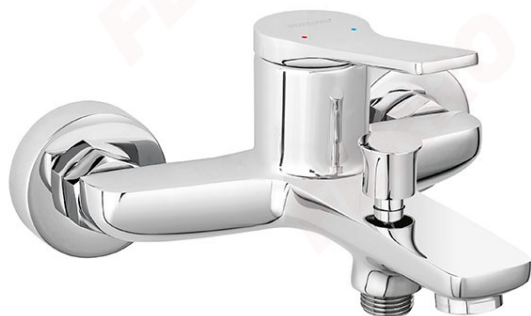

Cod: BSC1

Stratos - baterie perete cadă-duș

<https://www.ferro.ro/produs-5748-BSC1.html>Pret recomandat cu TVA: **459,99 lei***Ambalare cutie: **1, produs cu cod de bare**

- cartuș ceramic
- comutator automat cadă-duș, blocabil
- aerator M24x1
- racorduri excentrice D1/2" distanță 150 ± 20 mm
- nu include set de duș
- crom