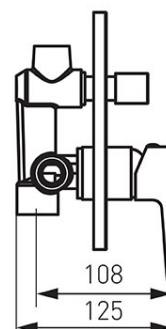

Cod: BDR7P

Adore White/Chrome - baterie încastrată cadă-duș

<https://www.ferro.ro/produs-5747-BDR7P.html>Pret recomandat cu TVA: **529,99 lei***Ambalare cutie: **1, produs cu cod de bare**

- 2 funcții
- include în set atât partea încastrată cât și cea aparentă
- montare încastrată
- comutator cu 2 funcții
- cartuș ceramic
- racorduri D1/2"
- racord ieșire duș D1/2"
- alb-crom