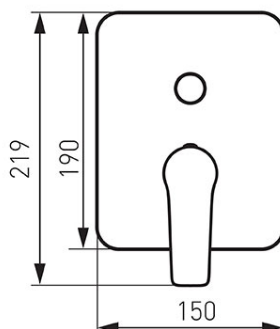

Cod: BDR7P

Adore White/Chrome - baterie încastrată cadă-duș

<https://www.ferro.ro/produs-5747-BDR7P.html>Pret recomandat cu TVA: **529,99 lei***Ambalare cutie: **1, produs cu cod de bare**

- 2 funcții
- include în set atât partea încastrată cât și cea aparentă
- montare încastrată
- comutator cu 2 funcții
- cartuș ceramic
- racorduri D1/2"
- racord ieșire duș D1/2"
- alb-crom