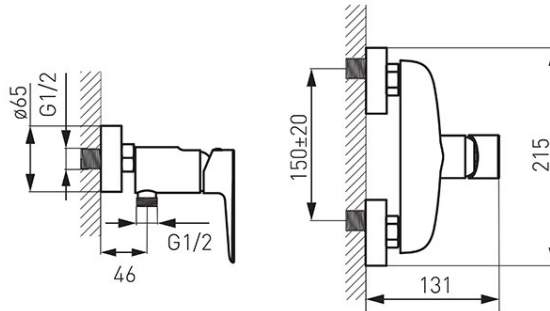

Cod: BDR7

Adore White/Chrome - baterie perete duș

<https://www.ferro.ro/produs-5746-BDR7.html>Pret recomandat cu TVA: **399,99 lei***Ambalare cutie: **1, produs cu cod de bare**

- cartuș ceramic
- montare pe perete
- racorduri excentrice D1/2" distanță 150 ± 20 mm
- racord ieșire duș D1/2"
- nu include set de duș
- alb-crom