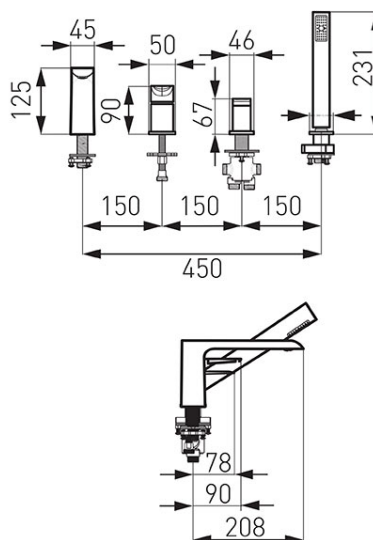

Cod: BDR11A

Adore White/Chrome - baterie cu montaj pe cadă

<https://www.ferro.ro/produs-5740-BDR11A.html>Pret recomandat cu TVA: **1 299,99 lei***Ambalare cutie: **1, produs cu cod de bare**

- cartuş ceramic
- comutator ceramic cadă-duş
- duş extractibil
- pipă cu aerator M24x1
- racorduri flexibile incluse
- montare stativă (4 găuri pentru montaj)
- alb-crom