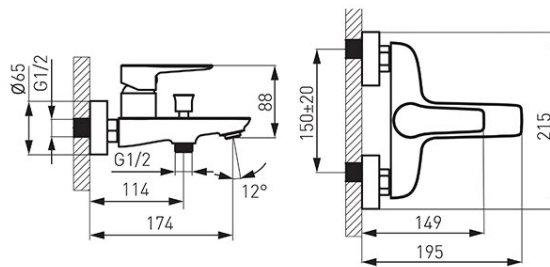

**Cod: BDR1**

Adore White/Chrome - baterie perete cadă-duș

<https://www.ferro.ro/produs-5739-BDR1.html>Pret recomandat cu TVA: **539,99 lei\***Ambalare cutie: **1, produs cu cod de bare**

- cartuş ceramic
- comutator automat cadă-duș, blocabil
- aerator M24x1
- racorduri excentrice D1/2" distanță 150 ± 20 mm
- nu include set de duș
- alb-crom