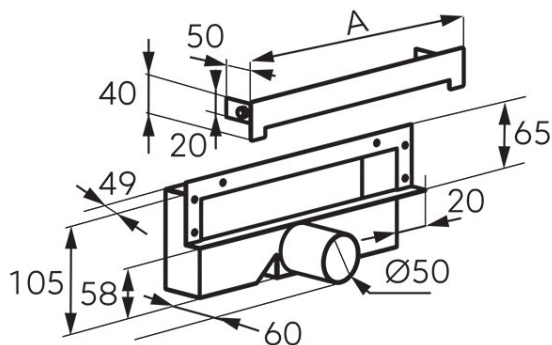

Cod: OLWS1

Wall Slim - rigolă duș încastrată din oțel inoxidabil, inox

<https://www.ferro.ro/produs-5730-OLWS1.html>Pret recomandat cu TVA: **849,99 lei***Ambalare cutie: **1**

- rigolă duș încastrată din oțel inoxidabil
- debit evacuare: până la 45 l/min
- racord ieșire: Ø50 mm
- adâncime de instalare: 58 mm
- sifon incorporat din oțel inoxidabil cu orificiu de inspecție
- gură de vizitare - acces facil la sifon
- membrană de izolare împotriva apei
- grătar lustruit
- inox

Cod	A [mm]	Pret recomandat cu TVA [lei]*
OLWS1	300	849,99

* Preturile de pe site reprezintă valori recomandate de referință ale produselor. Aceste preturi nu aduc atingere în niciun fel libertății comercianților de a-și stabili propria politică de preturi.