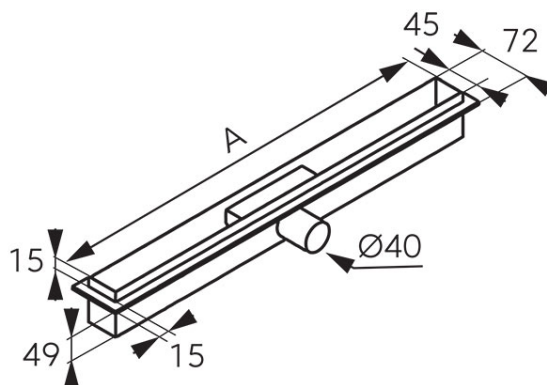

**Cod: OLSP1**

Super Slim Pro - rigolă duș liniară din oțel inoxidabil, inox

<https://www.ferro.ro/produs-5729-OLSP1.html>Ambalare cutie: **1**

- rigolă duș liniară din oțel inoxidabil
- debit evacuare: până la 48 l/min
- racord ieșire: Ø 40 mm
- înălțimea de montaj: 49 mm
- lățimea canalului de evacuare: 45 mm
- sifon incorporat din oțel inoxidabil cu orificiu de inspecție
- gură de vizitare - acces facil la sifon
- membrană de izolare împotriva apei
- curățare ușoară
- inox

Cod	A [mm]	Pret recomandat cu TVA [lei]*
OLSP1-60	600	899,99
OLSP1-70	700	999,99
OLSP1-80	800	999,99

\* Preturile de pe site reprezinta valori recomandate de referinta ale produselor. Aceste preturi nu aduc atingere in niciun fel libertatii comerciantilor de a-si stabili propria politica de preturi.