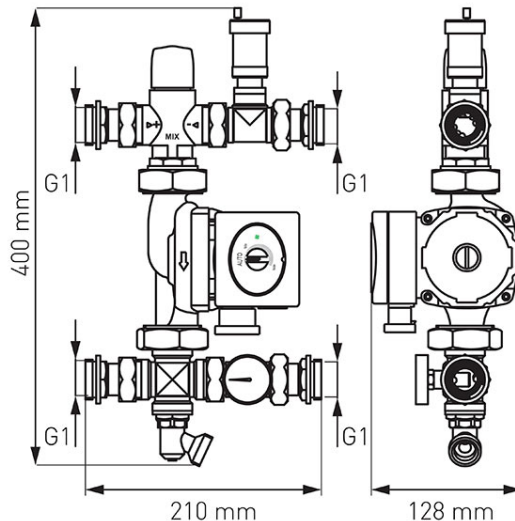

Cod: GM2F-WP**Grup de amestec GM2F fără pompă**

<https://www.ferro.ro/produs-5720-GM2FWP.html>

Pret recomandat cu TVA: **1 299,99 lei***

Ambalare cutie: **1, produs cu cod de bare**

Ambalare bax: -

- fără pompă/h
- Grupul de amestec cu două funcții servește la scăderea și menținerea temperaturii dorite a lichidului de încălzire în sistemul de încălzire în pardoseală și la conectarea acestuia la o instalație de radiatoare cu o temperatură înaltă..
- Parametri:
 - presiune statică (PN): max. 0,4 MPa (4 bar)
 - presiune de lucru dinamică: max. 0,3 MPa (3 bar)
 - Kv: 1,9 m³/h
 - interval de reglare: 20-40° C
 - precizie de reglare: +/- 3° C
- Grupul include:
 - vană de amestec termostatică cu 3 căi
 - aerisitor automat cu ventil de izolare
 - termometru
 - robinet de golire rotativ
 - set de racorduri
- Avantaje:
 - funcție duală - posibilitatea de a combina instalația de radiatoare și instalația de încălzire în pardoseală într-un singur sistem
 - compatibil cu toate distribuitorile cu distanța dintre axe de 210 mm
 - precis și ușor de reglat
 - reversibil