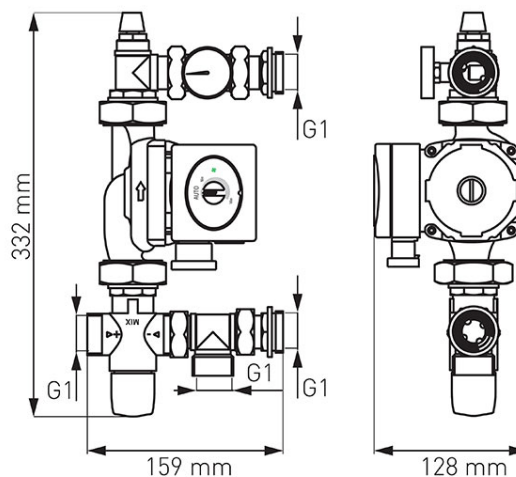

Cod: GM1F-60GPA

Grup de amestec GM1F cu pompă electronică 25-6-130 GPAII

<https://www.ferro.ro/produs-5716-GM1F60GPA.html>Pret recomandat cu TVA: **1 329,99 lei***Ambalare cutie: **1, produs cu cod de bare****Ambalare bax: -**

- cu pompă electronică 25-6-130 GPAII, $Q_{max} = 3,0 \text{ m}^3/\text{h}$
- Grupul de amestec servește la scăderea și menținerea temperaturii dorite a lichidului de încălzire în sistemul de încălzire în pardoseală.
- Parametri:
 - presiune statică (PN): max. 0,4 MPa (4 bar)
 - presiune de lucru dinamică: max. 0,3 MPa (3 bar)
 - Kv: 1,9 m³/h
 - interval de reglare: 20-40° C
 - precizie de reglare: +/- 3° C
- Grupul include:
 - vană de amestec termostatică cu 3 căi
 - aerisitor manual
 - termometru
- set de racorduri
- Avantaje:
 - compatibil cu toate distribuitorii cu distanța dintre axe de 210 mm
 - precis și ușor de reglat
 - reversibil