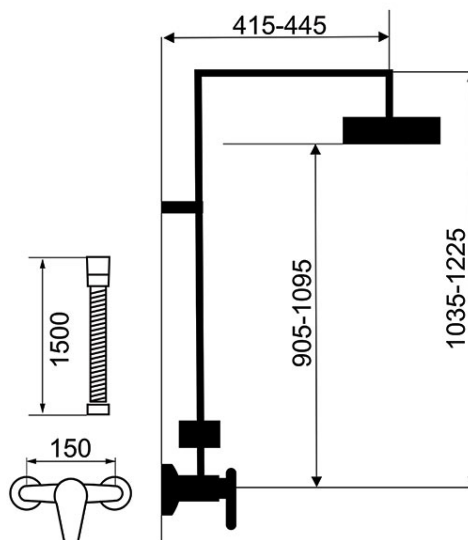

Cod: SET068/57.0

Metalia - sistem de duș cu baterie duș

<https://www.ferro.ro/produs-5600-SET068570.html>Pret recomandat cu TVA: **1 299,90 lei***Ambalare cutie: **1, produs cu cod de bare**

- Duș fix:
 - bară metalică duș reglabilă 1035-1225 mm pe înălțime și 415-445 pe adâncime
 - diametru cap duș fix 230 mm
 - sistem FerroEasyClean de îndepărtare ușoară a depunerilor de calcar
 - comutator ceramic duș
- Duș mobil:
 - pară duș mobilă cu 3 funcții: ploaie puternică, mixt și masaj
 - diametru pară duș: 130 mmj
 - sistem FerroEasyClean de îndepărtare ușoară a depunerilor de calcar
 - furtun de duș 150 cm cu împletitură metalică
 - racord furtun D1/2"
- Baterie duș:
 - montare pe perete
 - racord excentric D1/2" distanță 150 ± 20 mm
 - racord duș D1/2"
 - ieșire superioară
- crom