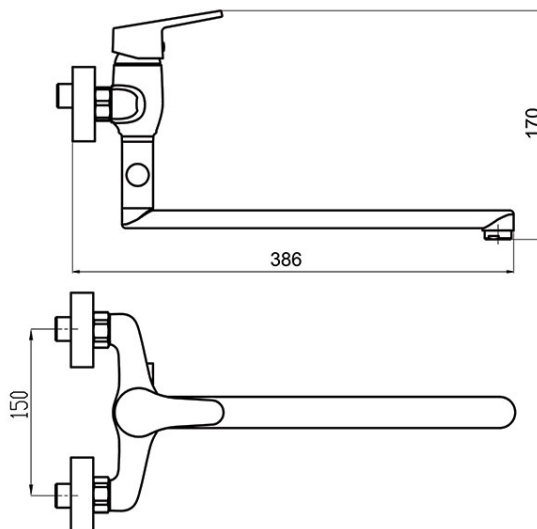

Cod: 94472/1,0

Iris New - Baterie perete cadă-duș cu pipă pivotantă, 35 cm, crom

<https://www.ferro.ro/produs-5585-9447210.html>Pret recomandat cu TVA: **359,99 lei***Ambalare cutie: **1**

- cartuș ceramic
- montare pe perete
- aerator M24x1
- comutator ceramic
- pipă pivotantă cu lungimea de 350 mm
- racorduri excentrice 1/2" distanță 150 ± 20 mm
- racord ieșire duș 1/2"
- nu include set de duș
- crom
- garanție: 5 ani