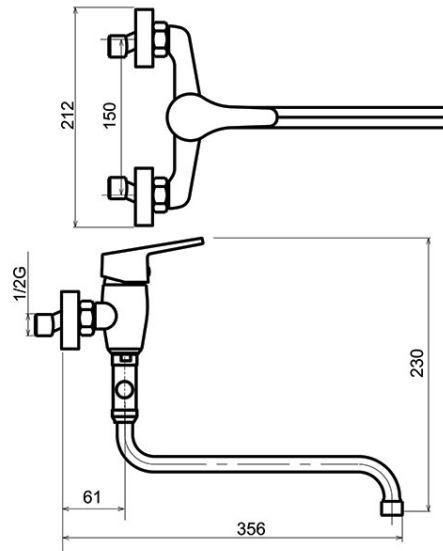

Cod: 94471/1,0

Iris New - Baterie perete cadă-duș cu pipă pivotantă, 33 cm, crom

<https://www.ferro.ro/produs-5584-9447110.html>Pret recomandat cu TVA: **359,99 lei***Ambalare cutie: **1**

- cartuș ceramic
- montare pe perete
- aerator M22x1
- comutator ceramic
- pipă pivotantă cu lungimea de 330 mm
- racorduri excentrice 1/2" distanță 150 ± 20 mm
- racord ieșire duș 1/2"
- nu include set de duș
- crom
- garanție: 5 ani