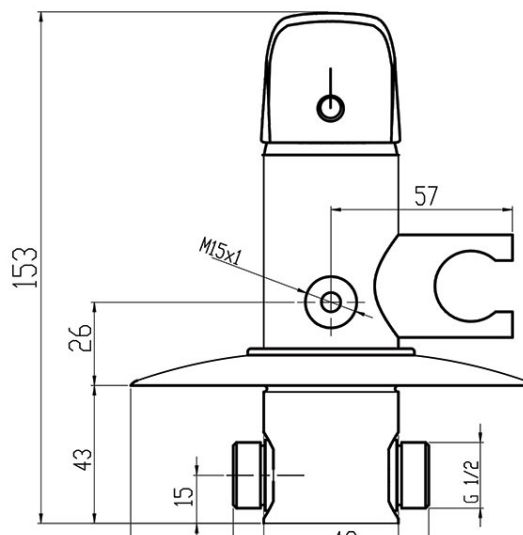

**Cod: 57211,0****Metalia 57 - Baterie îngropată cu set duș igienic, crom**<https://www.ferro.ro/produs-5581-572110.html>Pret recomandat cu TVA: **629,99 lei\***Ambalare cutie: **1**

- suport duș inclus
- furtun metalic D1/2
- pară duș cu supapă
- comutator pe para de duș
- racord 1/2"
- crom
- garanție: 7 ani