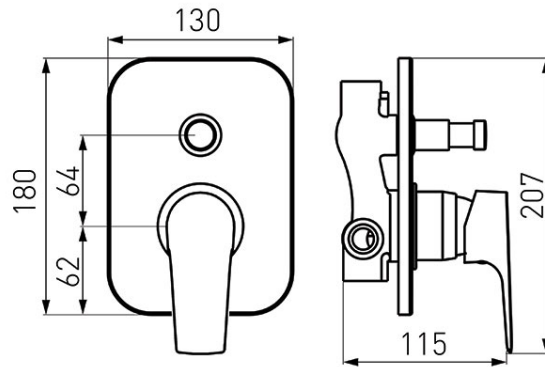

Cod: BTG7PVL

Tiga VerdeLine - baterie încastrată cadă-duș

<https://www.ferro.ro/produs-5537-BTG7PVL.html>

Pret recomandat cu TVA: **309,99 lei***

Ambalare cutie: **1, produs cu cod de bare**

- 2 funcții
- include în set atât partea încastrată cât și cea aparentă
- montare încastrată
- comutator cadă-duș cu blocare automată
- cartuș ceramic
- racord D1/2"
- racord duș D1/2"
- limitator debit apă
- crom